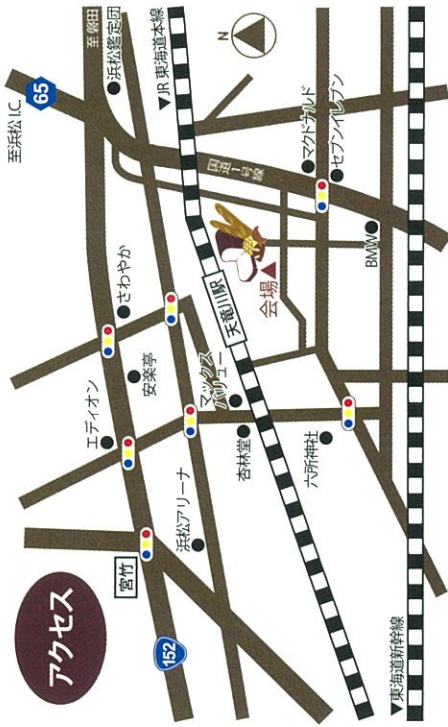

第9回 遠州ハマまつり

カレーハウスも同時開催！
詳しくは中面く！

2021年10月17日(日)

10:00 ~ 15:00 雨天決行 / 荒天中止
※警報発令の場合は中止

会場 SBSマイホームセンター 浜松展示場
(会場住所: 静岡県浜松市南区青屋町400)

公式Instagram
@enshuupan

遠州ハマまつり実行委員会 | inforsq@yahoo.co.jp

※イベントは国の容認する基準内で行います。(厚生労働省 HP 参照)
※感染症対策や当日の対応、開催の有無は、都度、政府の発表、方針に則り行います。

スタンプラリー (数量限定)

スタンプを1つもらって、
素敵な景品をもらっちゃおう！
空ワミはしの大チャンス!!!
ぜひご参加ください♡
※お1家族様1回限り参加できます。

天竜川駅南口から 徒歩1分!! 会場まで

【駐車場利用の注意】※駐車場には限りがあります。満車の場合は入場規制を行う場合もございますので、スタッフの指示に従ってください。※展示場菜場以外の駐車はお断りいたしてお子様から目を離さないよう、保護者の方はご注意ください。※駐車場外での交通事故・トラブル・盗難などにつきましては、運営は一切責任を負いません。【感染症対策について】※イベントは国の容認する基準内で行います。※感染症対策や当日の対応、開催の有無は、都度、政府の発表、方針に則り行います。(厚生労働省 HP <https://www.mhlw.go.jp/index.html>)※緊急事態宣言が発表された場合は国の方針に従い急遽イベントを中止させていただきます。【ご来場を予定していただく際のお願い】※当日37.5度以上の熱がある場合、体調不良や倦怠感が続いている場合は、ご来場をお控えください。※列ができてきている場合は、並ぶときは腕1本分、前の人との間隔を空けてお並びください。※アルコール消毒液は受付などにご用意してあります。【ご来場を予定していただく際のお願い】※スタンプラリーの用紙はSBSマイホームセンター展示場内、芝生広場の受付で配布しています。(数に限りがあります。1家族様1回限り。子供だけの入場は禁止です。)(介助犬はOK)※警報レベルの荒天の場合、中止となる場合がございます。開催の有無はイベント公式 Instagram でご確認ください。※イベント会場内外で発生したお客様同士のトラブル、交通事故、盗難、感染症や病気の感染などを含む全てのトラブルにつきまして、運営は一切責任を負いません。あらかじめご了承のうえ、ご参加ください。※本チラシをはじめとするイベント宣伝媒体に記載の注意事項を全てご了承のうえ、ご来場者様各自で国の推奨する感染症対策をしっかりと行なっていただくようお願いいたします。

出店配置図

※すべての店舗は売切次第、販売を終了いたします。
※おつりの出ないよう、大きな金額のお札のご使用はお控えください。
※エコバッグをご持参ください。
※今回は共通の購入個数制限はありません。ただし店舗によっては特別にルールを設けている場合もございます。各店舗のルールはお店の方に確認してみてください。

キッチンカーも大集合